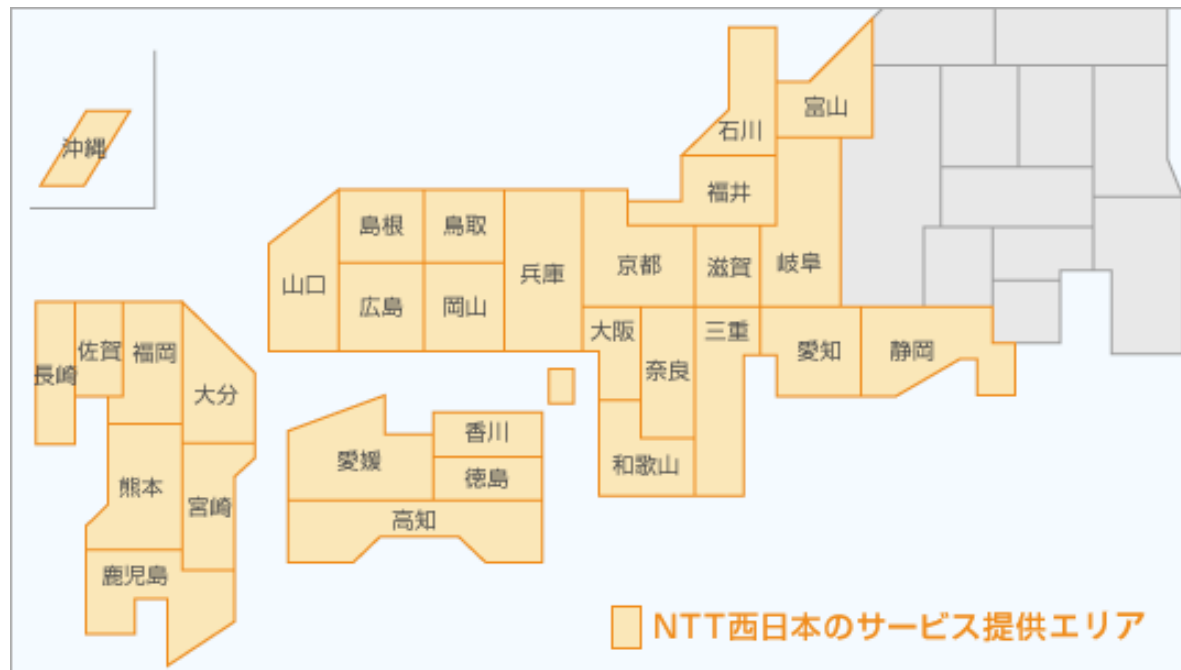

「Connecure[®]」における 4, 5月 キャリア業務規制について

2021年3月
株式会社NTTデータ

1. 主な規制内容

「Connecure[®]」に関わる下記サービスにおいて、

受付・現地調査・宅内工事が規制対象になります。※

| 詳細 | |
|--------|---|
| 対象キャリア | NTT西日本、NTTコミュニケーションズ、アルテリア |
| 対象サービス | Connecureサービスの全メニューにて影響がございます。 ■ベーシック ・イーサ 1 M～100M + イーサ 1 M～100M ・イーサ 1 M～100M + ベストエフォート ・イーサ 1 M～100M ・ベストエフォート ■ライト ・ベストエフォート ・ミニマム |
| 規制内容 | オーダ受付・現地調査・回線工事 |
| 規制期間 | 2021/4/27 ~ 2021/5/20 |

※ルータ設置工事は対象外

2. 対象エリア

富山県・岐阜県・愛知県・静岡県を含んだ西日本のエリアが対象

サービス提供エリア

富山県、石川県、福井県、岐阜県、静岡県、愛知県、三重県、滋賀県、京都府、大阪府、兵庫県、奈良県、和歌山県、鳥取県、島根県、岡山県、広島県、山口県、徳島県、香川県、愛媛県、高知県、福岡県、佐賀県、長崎県、熊本県、大分県、宮崎県、鹿児島県、沖縄県

※行政区域とNTT西日本の県域が異なるため、長野県の一部地域も含まれます。